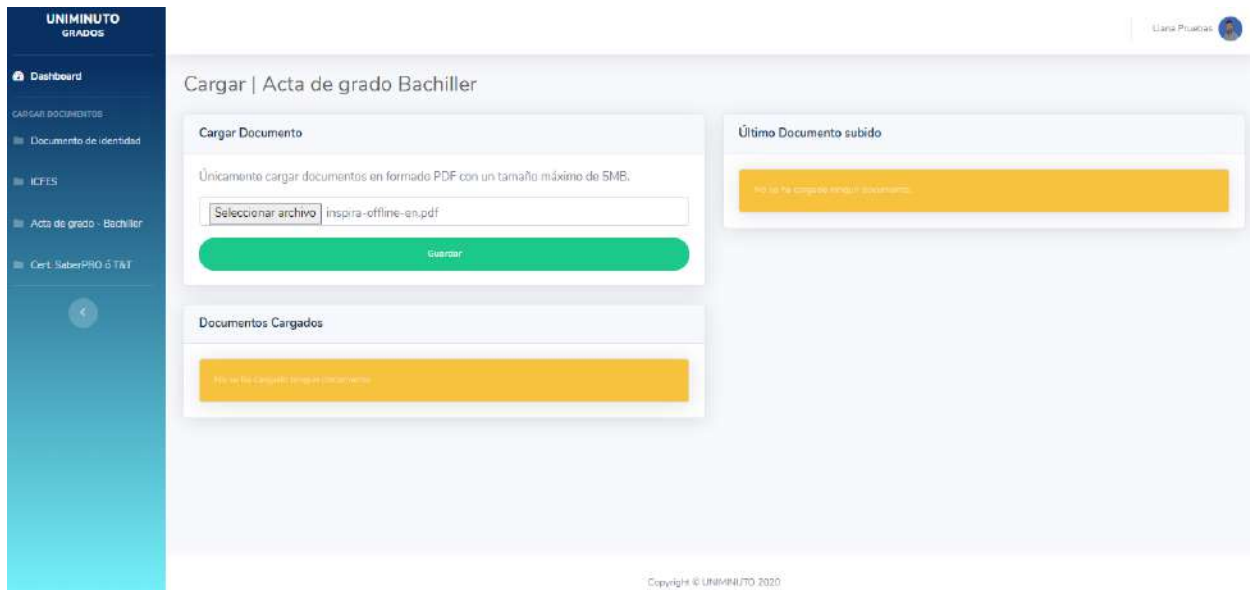

Bienvenido!

Seleccione su rectoría

Elija una opción...

Tipo de postulación académica

Elija una opción...

Por favor lea la siguiente información antes de suministrar sus datos personales y de autorizamos su tratamiento. En cumplimiento del artículo 12 de la Ley 1581 de 2012, nos permitimos informarle lo siguiente: [Continuar](#).

Continuar

Salir

8. Clic continuar

9. En el panel siguiente podrá cargar los documentos solicitados

10. Al lado izquierdo del panel podrá encontrar los documentos que solicitan, al dar clic sobre cada uno de estos podrá cargar sus documentos. Ejemplo Acta de grado Bachiller

11. Dar clic en el botón de seleccionar archivo, le abrirá una ventana emergente en donde usted deberá seleccionar el documento que desea cargar, finalmente dar clic en abrir (Nota: Esta plataforma solo acepta el cargue de documentos en formato PDF)

12. Después de seleccionar el archivo, verá el nombre del archivo en la casilla. Dar clic en el botón de guardar

13. Cuando el archivo quede guardado aparecerá de la siguiente forma

14. Por favor continúe cargando los documentos restantes y finalmente salga de su usuario, dándole clic a su imagen y clic salir