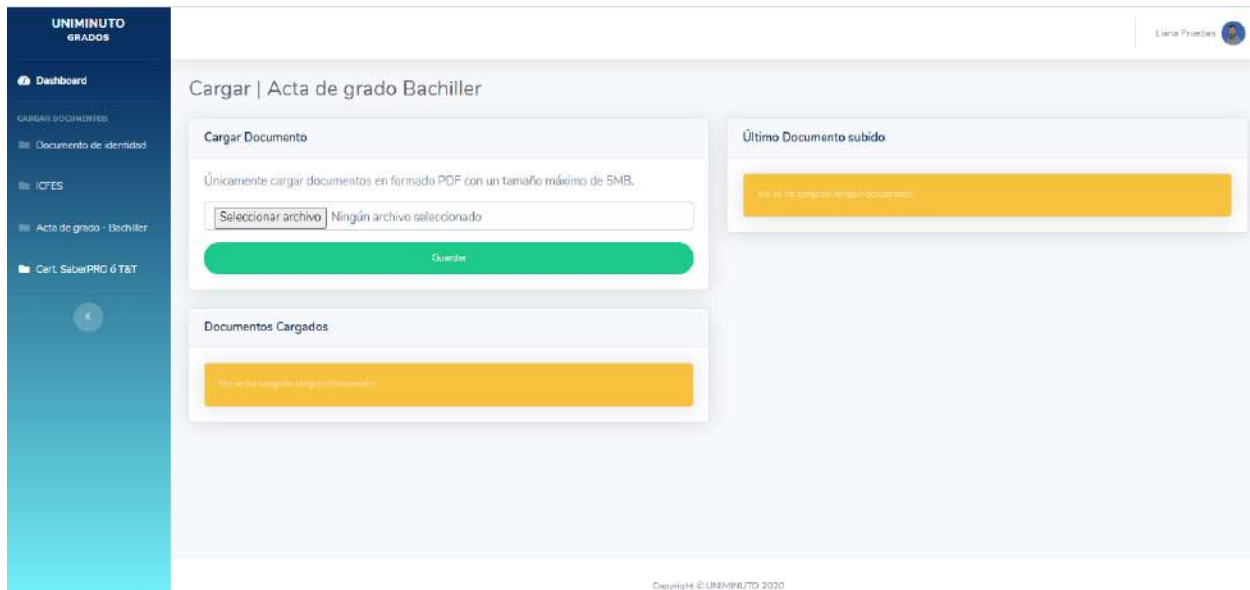

Bienvenido!

Seleccione su rectoría

Elija una opción...

Tipo de postulación académica

Elija una opción...

Por favor lea la siguiente información antes de suministrar sus datos personales y de autorizamos su tratamiento. En cumplimiento del artículo 12 de la Ley 1581 de 2012, nos permitimos informarle lo siguiente: [Continuar](#).

Continuar

Salir

8. Clic continuar

9. En el panel siguiente podrá cargar los documentos solicitados

10. Al lado izquierdo del panel podrá encontrar los documentos que solicitan, al dar clic sobre cada uno de estos podrá cargar sus documentos. Ejemplo Acta de grado Bachiller

11. Dar clic en el botón de seleccionar archivo, le abrirá una ventana emergente en donde usted deberá seleccionar el documento que desea cargar, finalmente dar clic en abrir (Nota: Esta plataforma solo acepta el cargue de documentos en formato PDF)

12. Después de seleccionar el archivo, verá el nombre del archivo en la casilla. Dar clic en el botón de guardar

13. Cuando el archivo quede guardado aparecerá de la siguiente forma

14. Por favor continúe cargando los documentos restantes y finalmente salga de su usuario, dándole clic a su imagen y clic salir