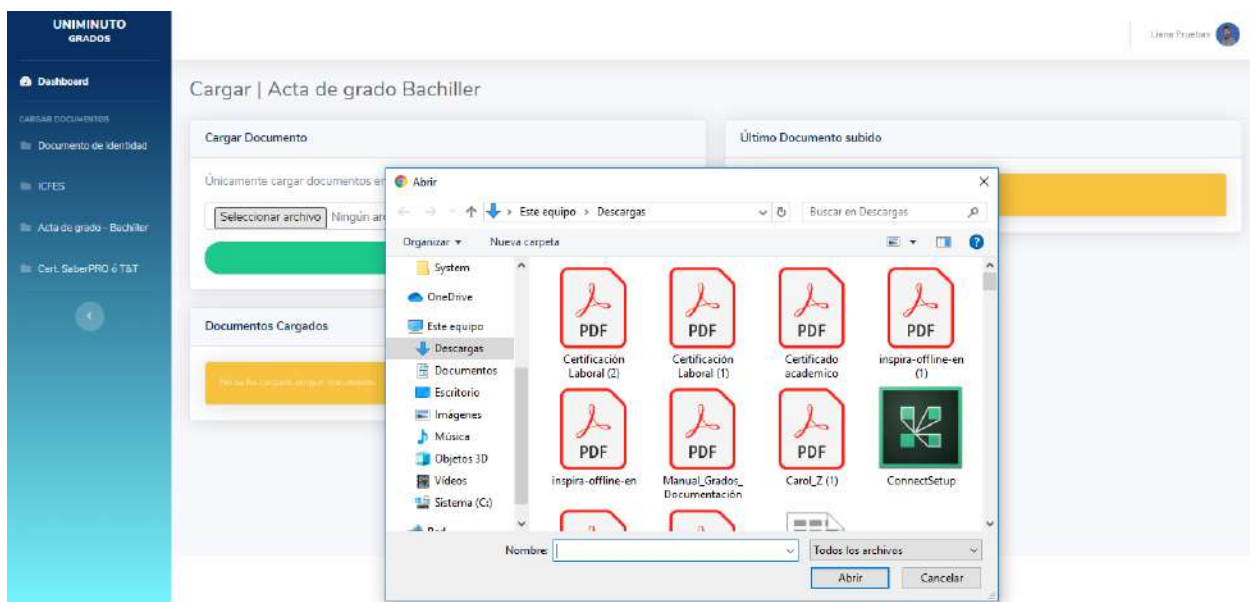

Continuar

Salir

8. Clic continuar

9. En el panel siguiente podrá cargar los documentos solicitados

10. Al lado izquierdo del panel podrá encontrar los documentos que solicitan, al dar clic sobre cada uno de estos podrá cargar sus documentos. Ejemplo Acta de grado Bachiller

11. Dar clic en el botón de seleccionar archivo, le abrirá una ventana emergente en donde usted deberá seleccionar el documento que desea cargar, finalmente dar clic en abrir (Nota: Esta plataforma solo acepta el cargue de documentos en formato PDF)