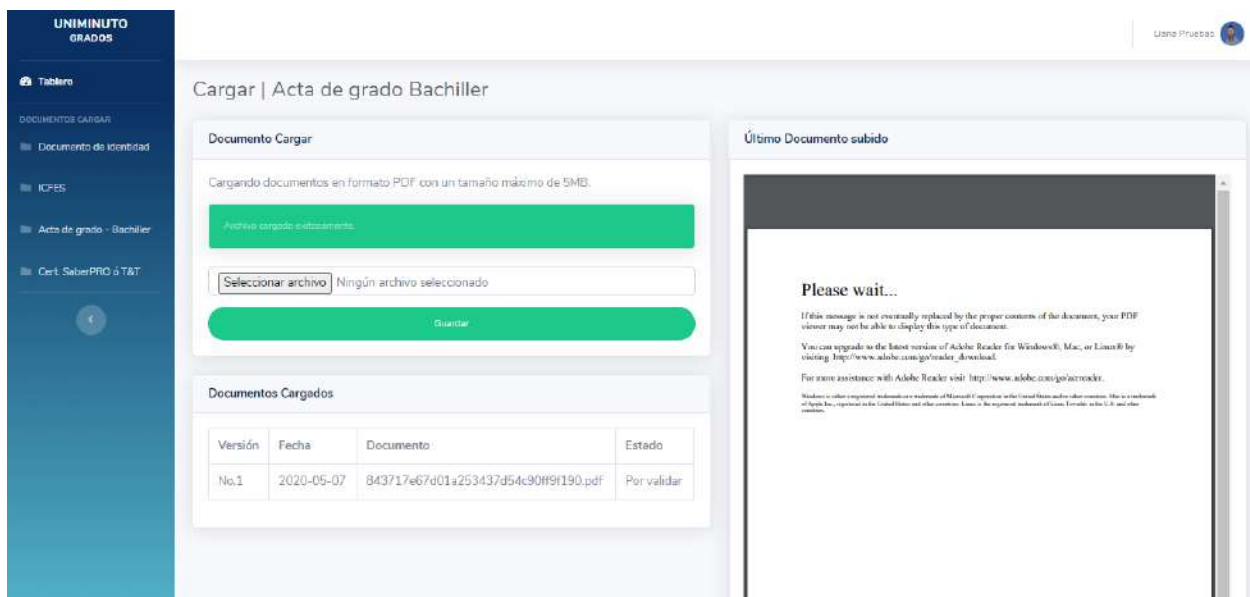

Bienvenido!

Seleccione su rectoría

Elija una opción...

Tipo de postulación académica

Elija una opción...

Por favor lea la siguiente información antes de suministrar sus datos personales y de autorizamos su tratamiento. En cumplimiento del artículo 12 de la Ley 1581 de 2012, nos permitimos informarle lo siguiente: [Continuar](#).

Continuar

Salir

8. Clic continuar

9. En el panel siguiente podrá cargar los documentos solicitados

10. Al lado izquierdo del panel podrá encontrar los documentos que solicitan, al dar clic sobre cada uno de estos podrá cargar sus documentos. Ejemplo Acta de grado Bachiller

11. Dar clic en el botón de seleccionar archivo, le abrirá una ventana emergente en donde usted deberá seleccionar el documento que desea cargar, finalmente dar clic en abrir (Nota: Esta plataforma solo acepta el cargue de documentos en formato PDF)

12. Después de seleccionar el archivo, verá el nombre del archivo en la casilla. Dar clic en el botón de guardar

13. Cuando el archivo quede guardado aparecerá de la siguiente forma

14. Por favor continúe cargando los documentos restantes y finalmente salga de su usuario, dándole clic a su imagen y clic salir