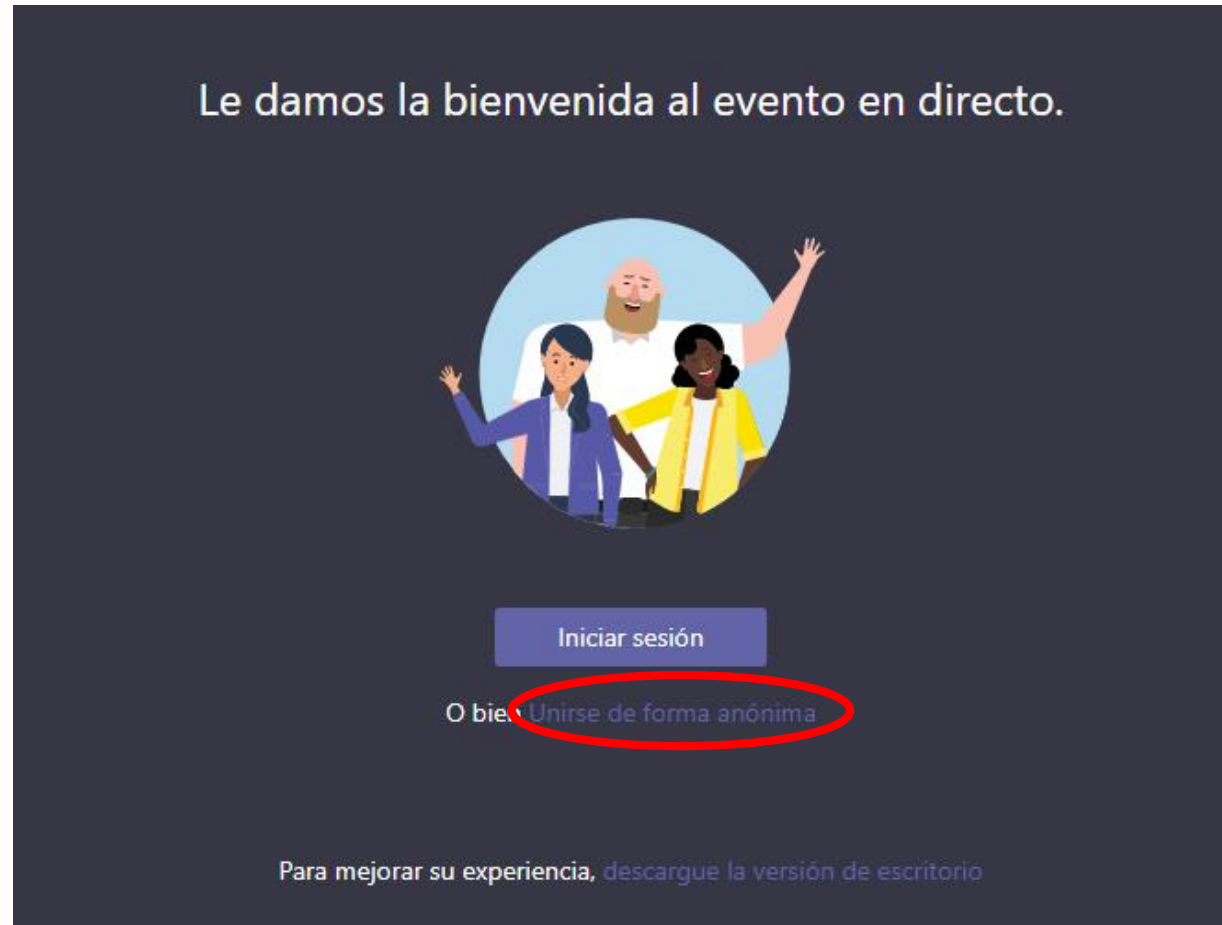

Instructivo para el ingreso a la herramienta **EVENTOS EN DIRECTO** **DE TEAMS.**

Ingrese al enlace a continuación

<https://url2.cl/JYPpG>

Luego debe ingresar dando clic en VER EN INTERNET. Una vez realice esta acción debe esperar que la transmisión inicie.

Si posee una cuenta o correo Hotmail debe dar clic en iniciar sesión.

En caso que no tenga una cuenta en Hotmail debe dar clic en unirse de forma anónima,

Posteriormente debe esperar a que inicie la transmisión en vivo y ya estará en la inducción.

The screenshot displays a Microsoft Teams meeting interface. The main content area is dark with the text "El evento en directo aún no se ha iniciado" (The live event has not yet started) in white. At the top left, it says "Jornada de Inducción Programa de Administración de Empresas Presencial". At the top right, there are links for "¿Necesitas ayuda?" and a button labeled "Abandonar". On the right side, there is a sidebar with a "Preguntas y respuestas del evento en directo" (Live event questions and answers) section. The bottom of the screen shows the Windows taskbar with various application icons and the system tray displaying the time as 10:00 a. m. on 22/07/2020.